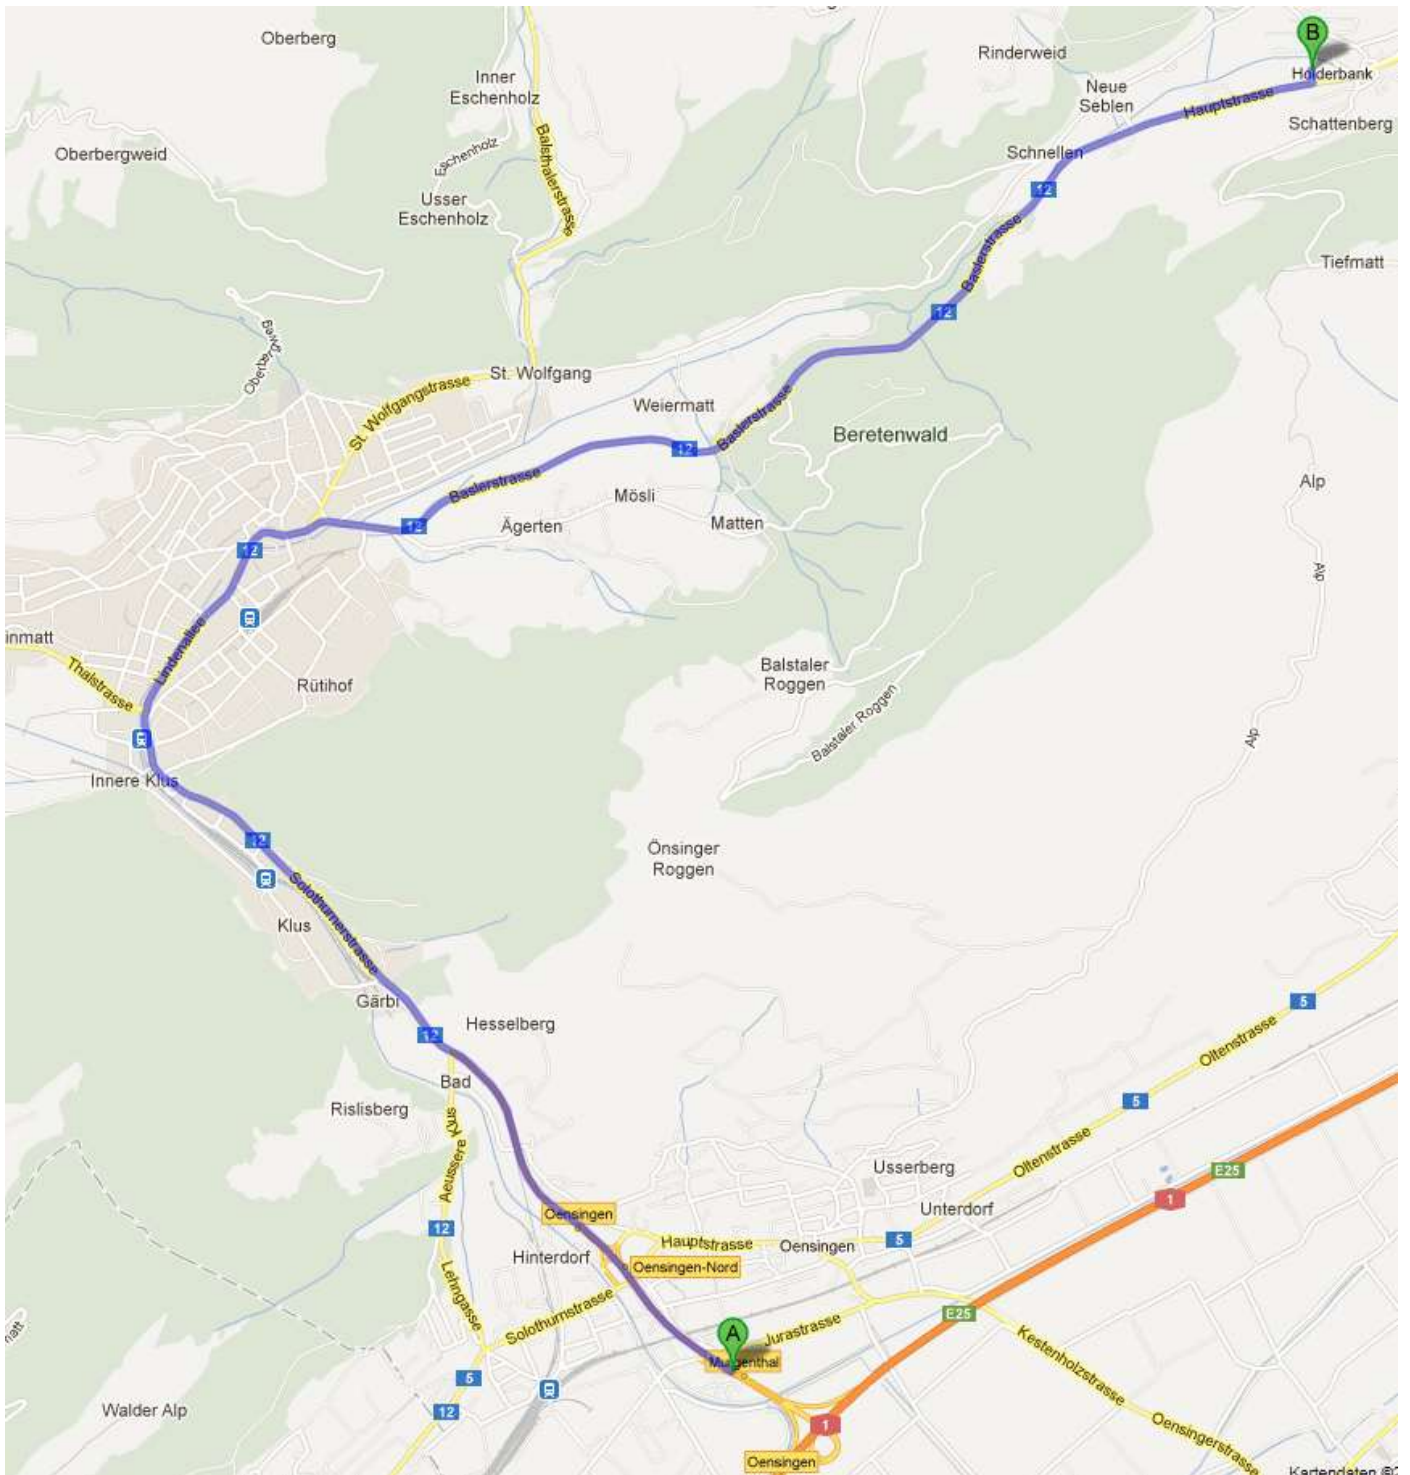

TGH
Theatergruppe Holderbank

Wegbeschreibung (Von Autobahn A1 von Zürich oder Bern her kommend):

Im Kreisverkehr erste Ausfahrt
(Richtung Balsthal) nehmen